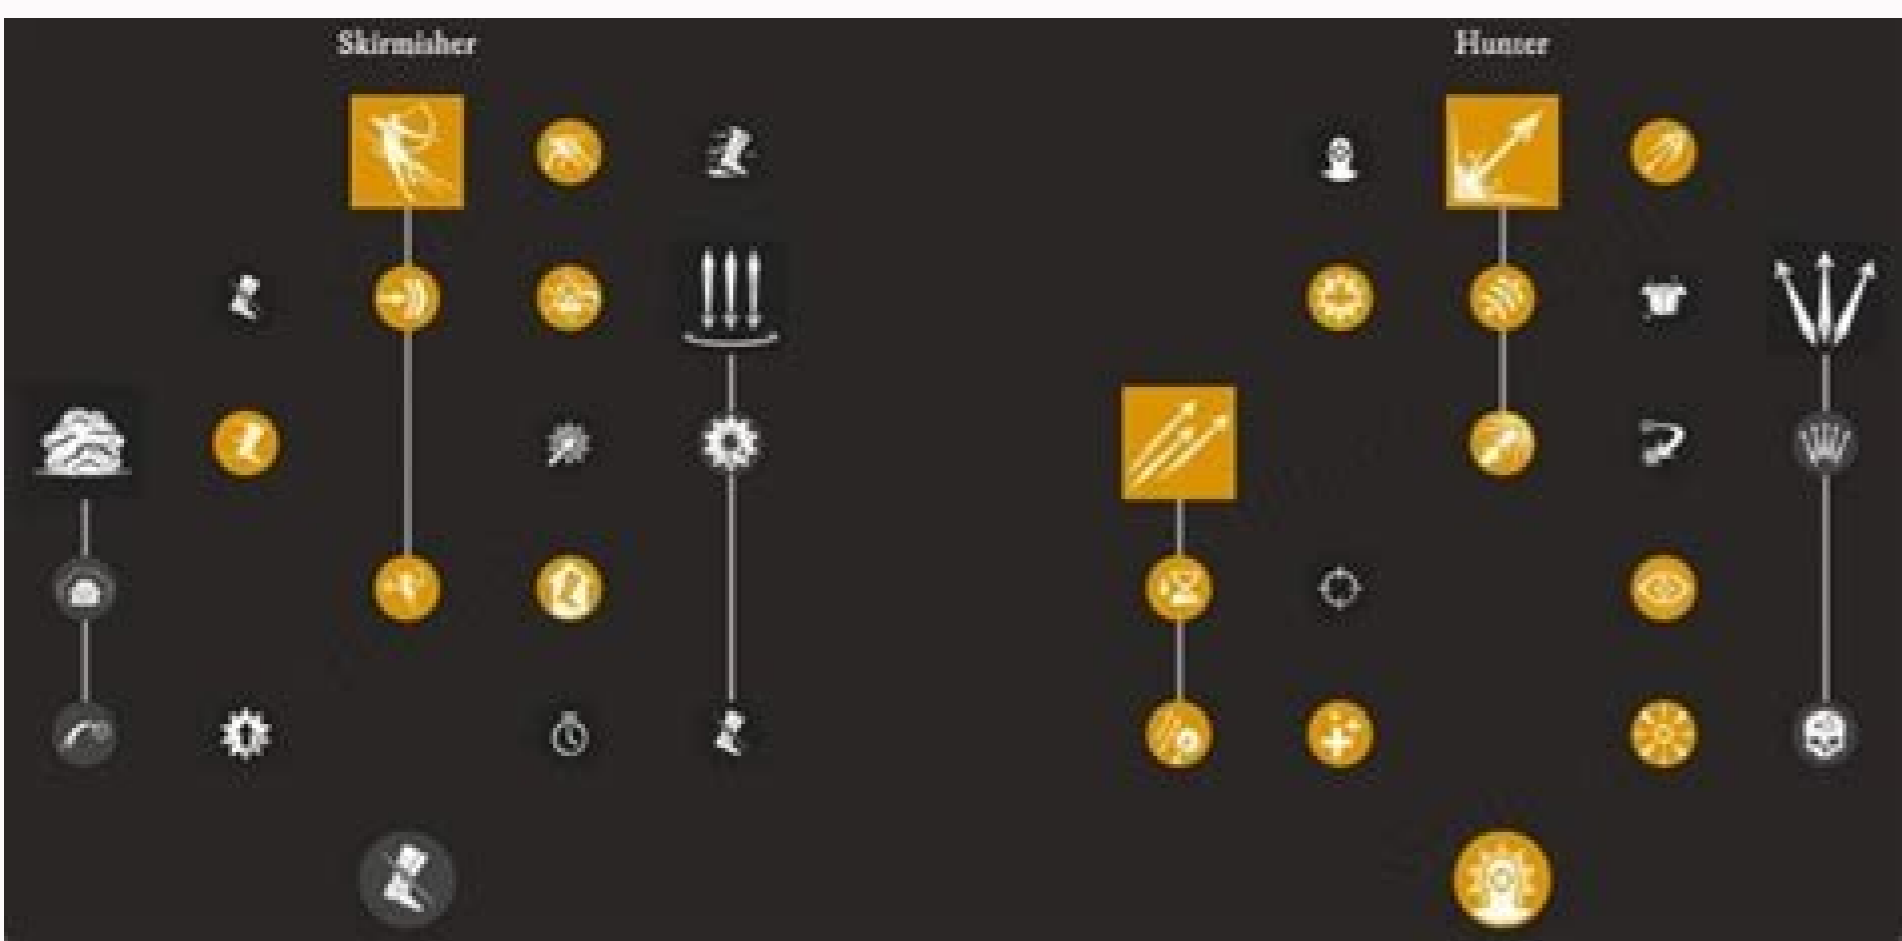

Leveling guide maplestory

Leveling guide maplestory 2020. Leveling guide maplestory reboot 2021. Zero leveling guide maplestory. Leveling guide maplestory m. Leveling guide maplestory reboot. Legion leveling guide maplestory. Leveling guide maplestory 1-250. Adele leveling guide maplestory.